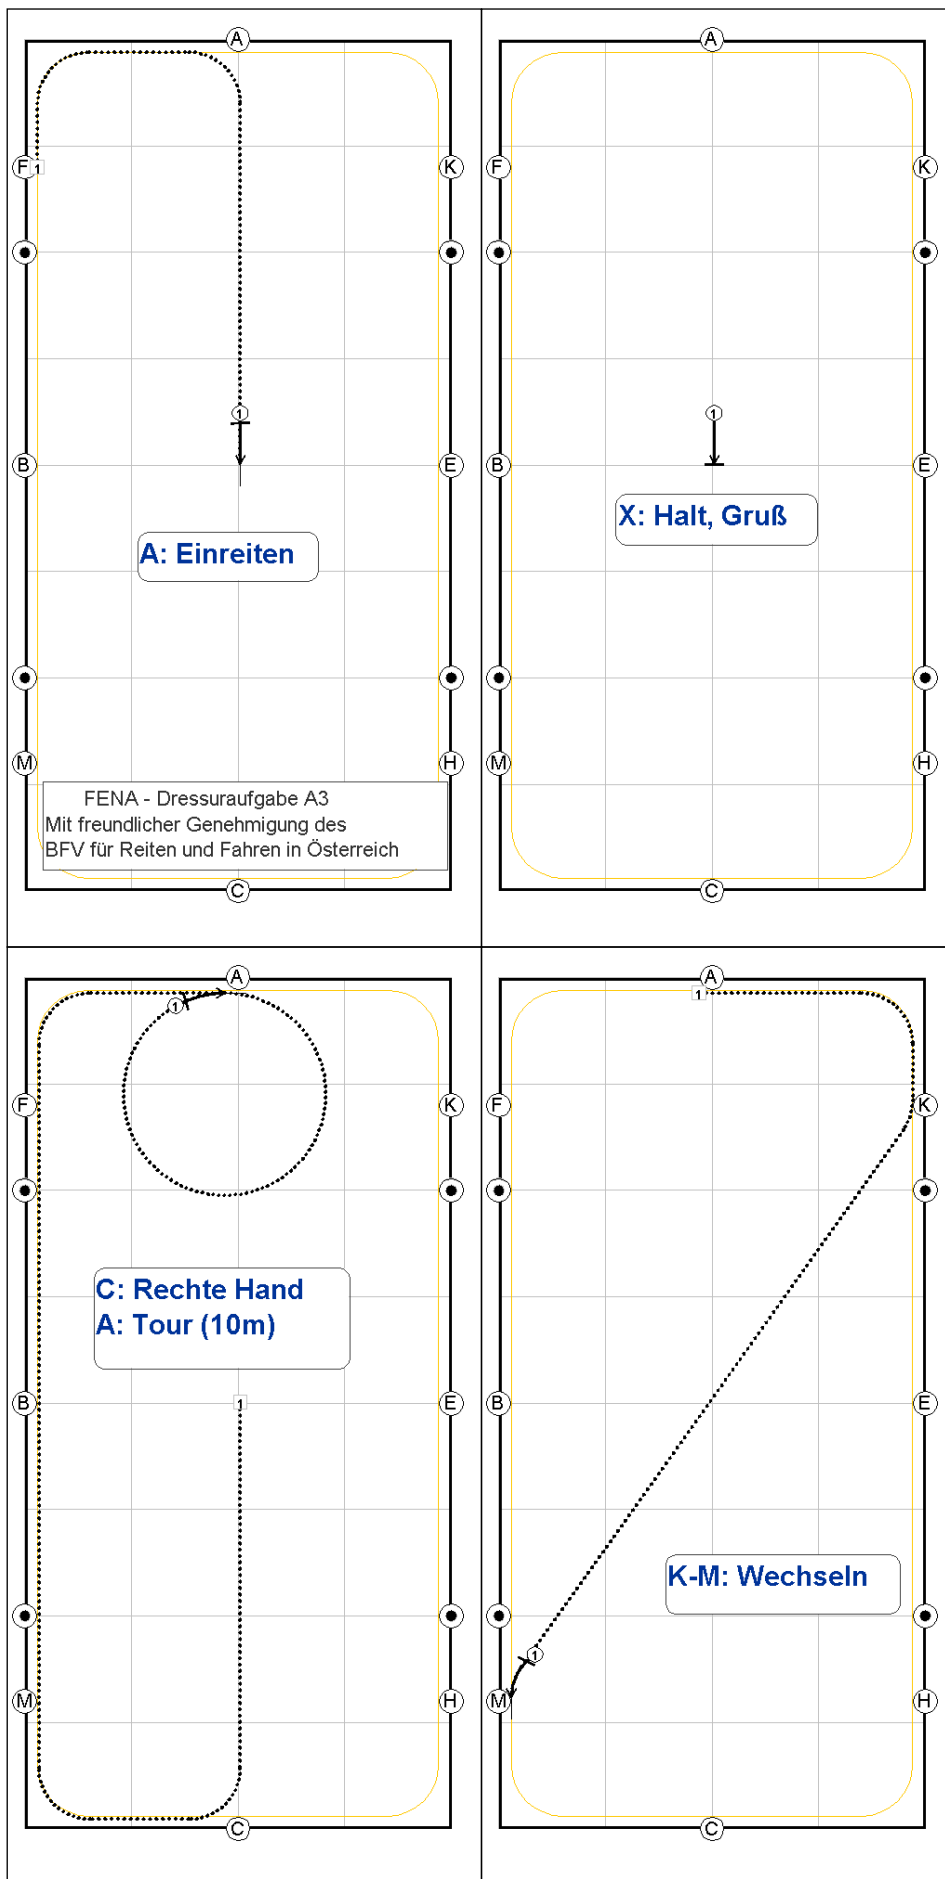

FENA A3

Autor:

Reitbahn: 20m x 40m

Mehr Informationen zur Notation und Software auf <http://www.quadrillenschule.de>

Die neue Quadrillenschule

Professionelle Dressurkürplanung am PC