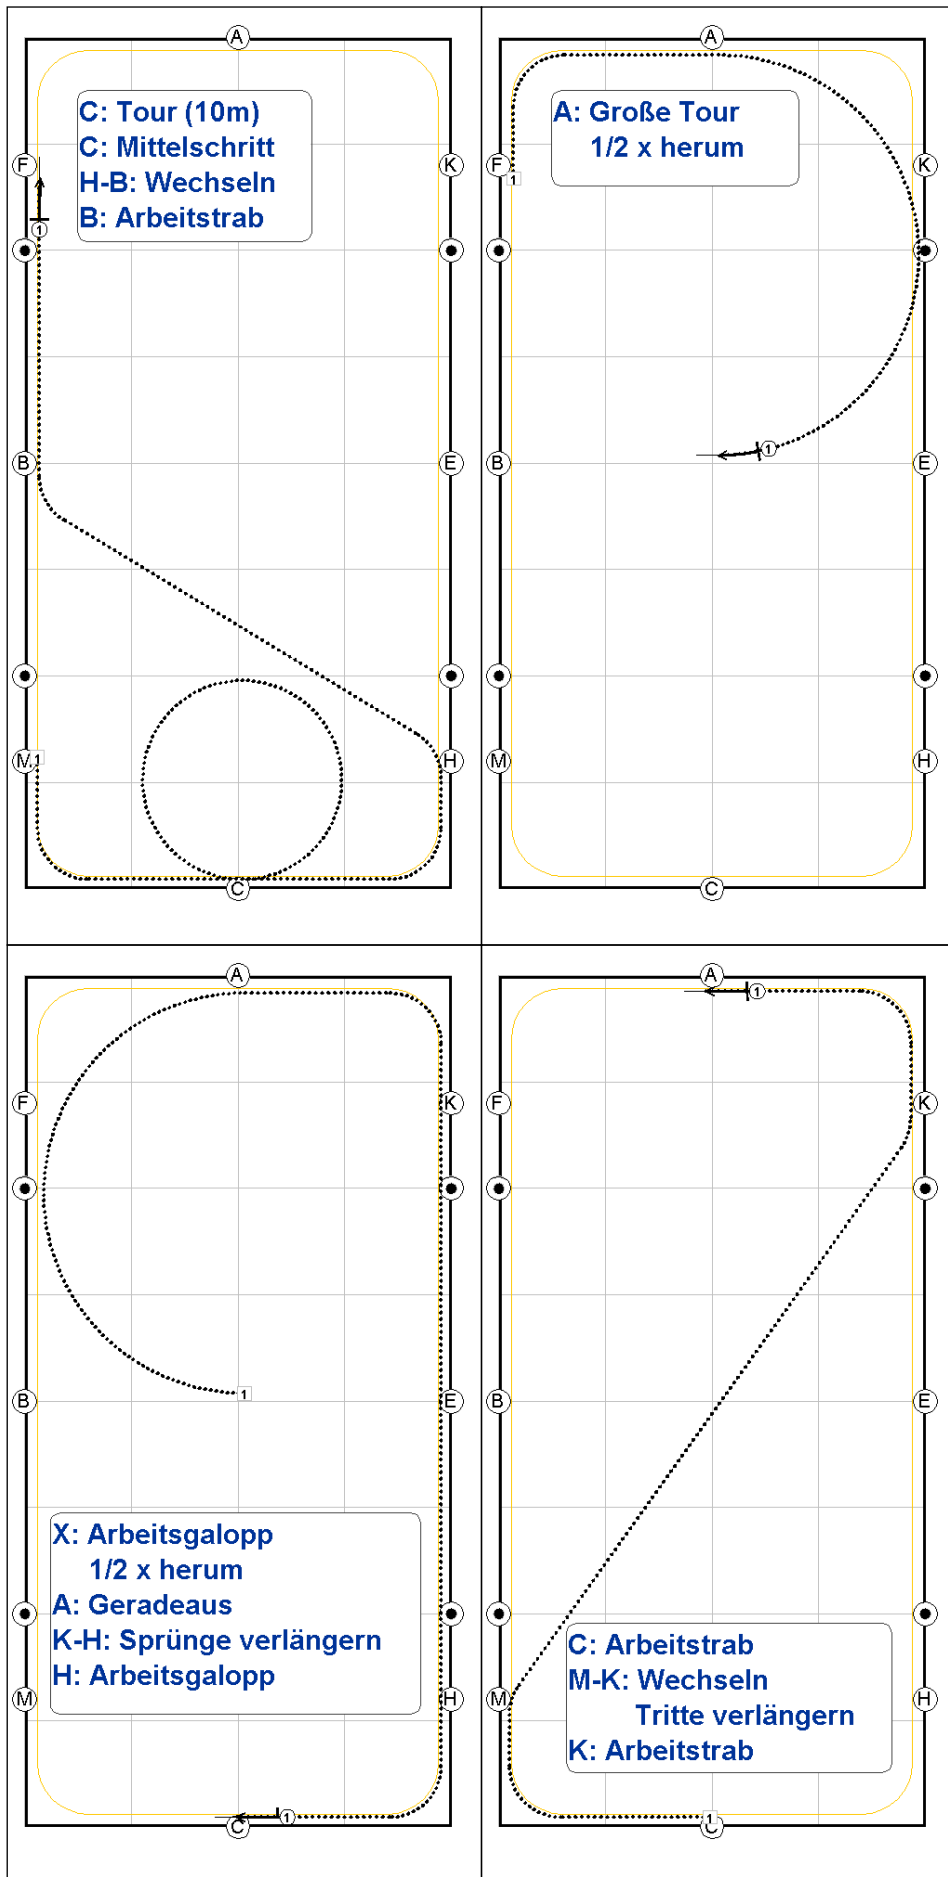

FENA A3

Autor:

Reitbahn: 20m x 40m

Mehr Informationen zur Notation und Software auf <http://www.quadrillenschule.de>

Die neue Quadrillenschule

Professionelle Dressurkürplanung am PC