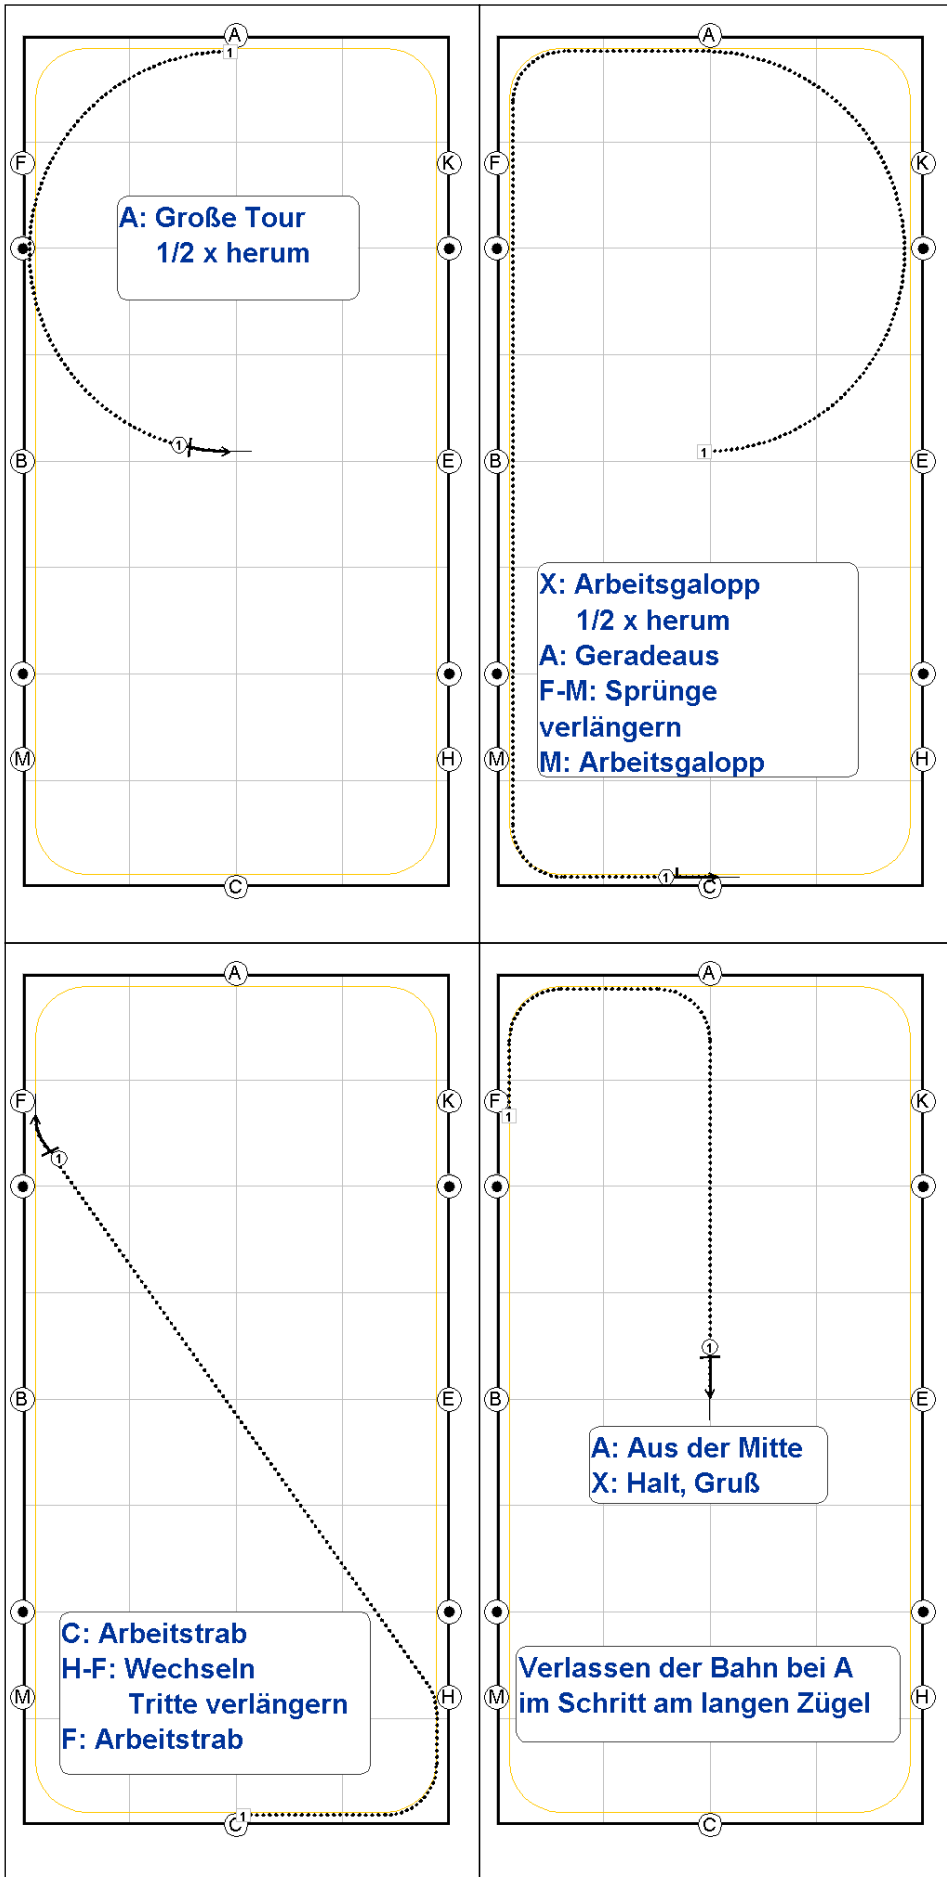

FENA A3

Autor:

Reitbahn: 20m x 40m

Mehr Informationen zur Notation und Software auf <http://www.quadrillenschule.de>

Die neue Quadrillenschule

Professionelle Dressurkürplanung am PC