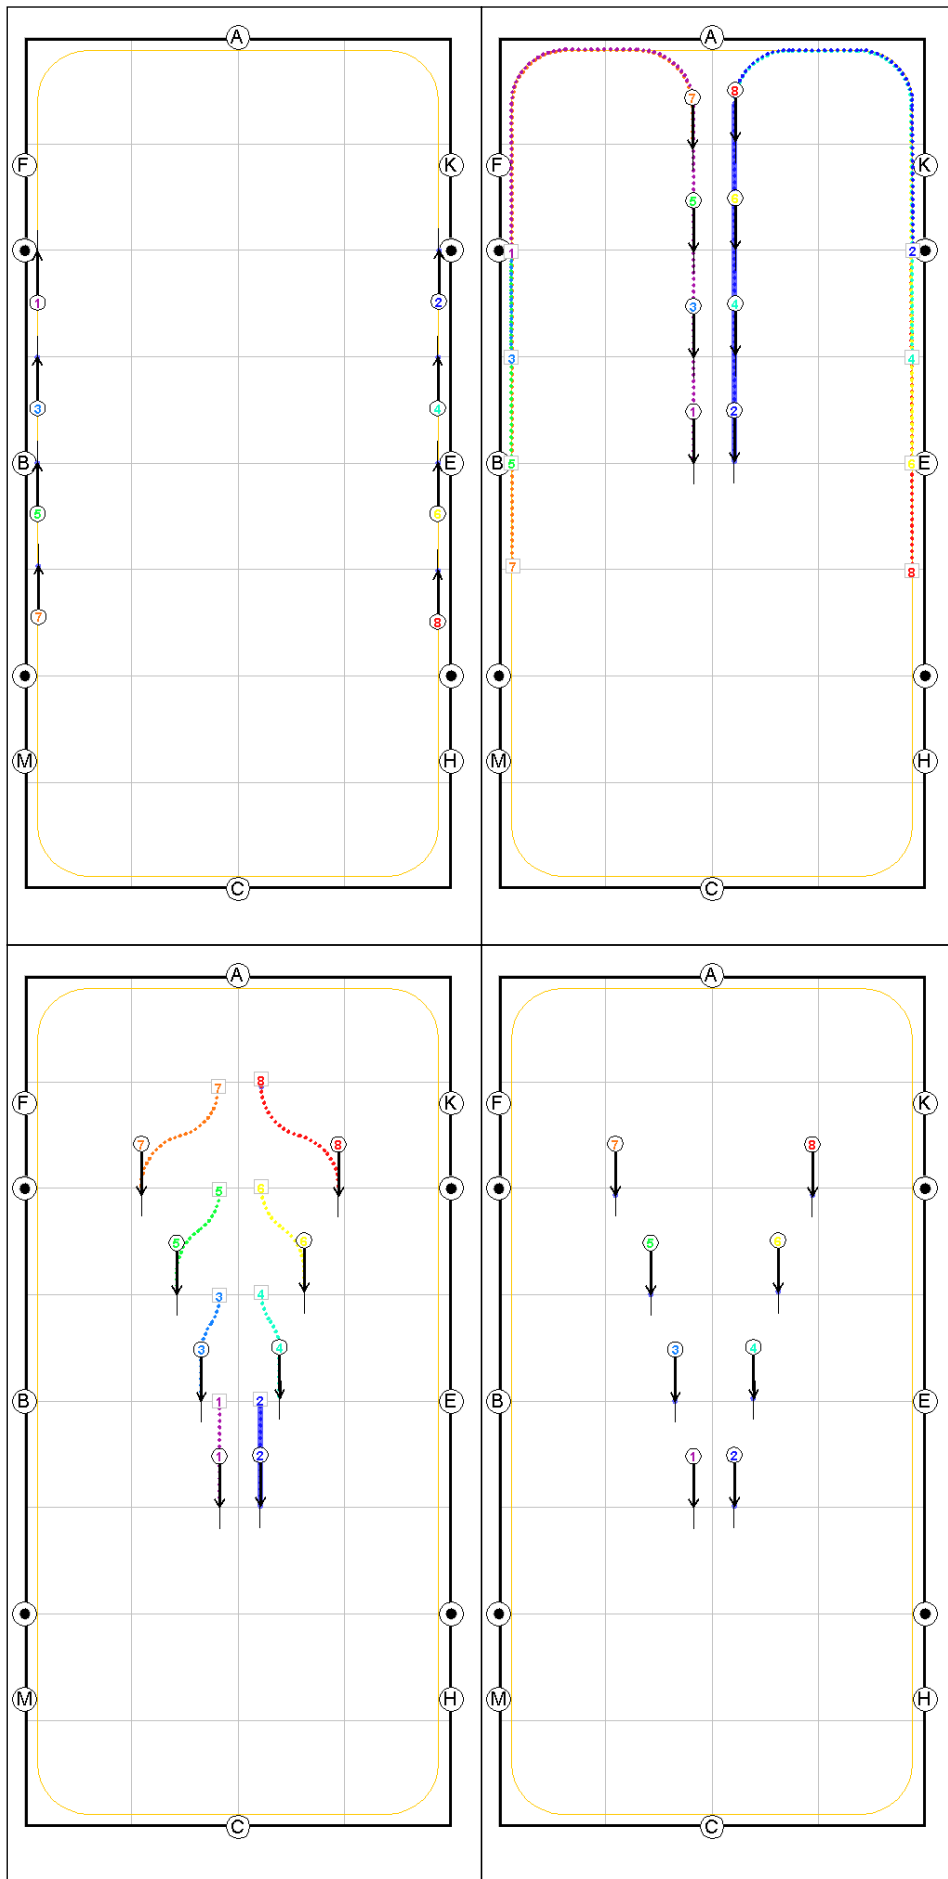

# V-Aufmarsch

Autor: Andreas Zottmann

Reitbahn: 20m x 40m

Mehr Informationen zur Notation und Software auf <http://www.quadrillenschule.de>

## Die neue Quadrillenschule

Professionelle Dressurkürplanung am PC